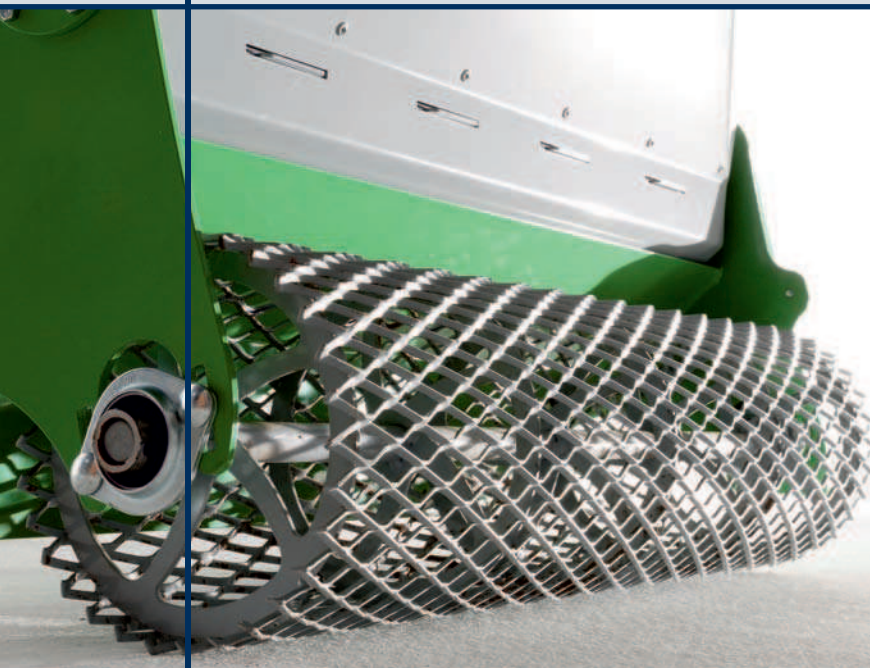

# Stroll-Säaggregat

Erfüllt höchste Ansprüche  
im Garten- und Landschaftsbau

Unsere  
neueste  
Innovation

**Eine  
Kombination  
aus der akku-  
betriebenen  
Bodenwalze  
Stroll und  
einem neu-  
entwickelten  
Säaggregat.**

# Stroll-Säaggregat

### Bezeichnung Typ

Stroll-Säaggregat  
RA - 2 - 11S

Flächenleistung / Akkuladung	[m <sup>2</sup> ]	1500
Leergewicht	[kg]	ca. 75
Mittenabstand (Gitter- zu Bodenwalze)	[cm]	ca. 58
Arbeitsbreite / Gesamtbreite	[cm]	72 / 80
Inhalt Saatgutbehälter	[l]	30

## Vorteile auf einen Blick

- Nahezu geräusch- und emissionslos
- Komfortables Arbeiten und einfache Handhabung
- Kompakte Größe
- Schnelle (Ent-) Kopplung des Säaggregates an die Walze
- Auch auf schwer zugänglichen Flächen einsetzbar